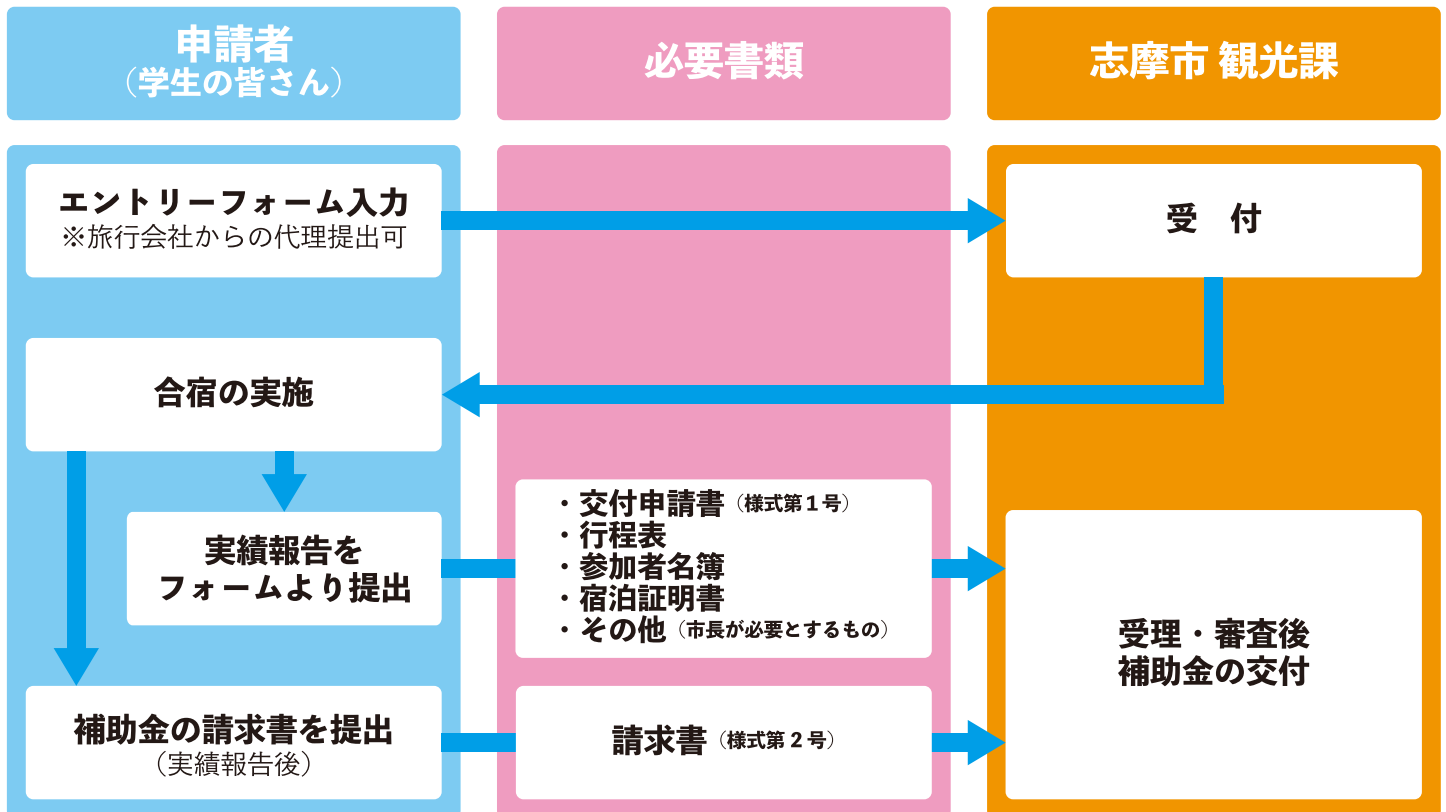

志摩市学生合宿誘致補助金 手続きの流れ

※合宿内容に変更があった場合、速やかに観光課へご連絡ください。
※申請が不適正と認められた場合、補助金交付が受けられない場合があります。